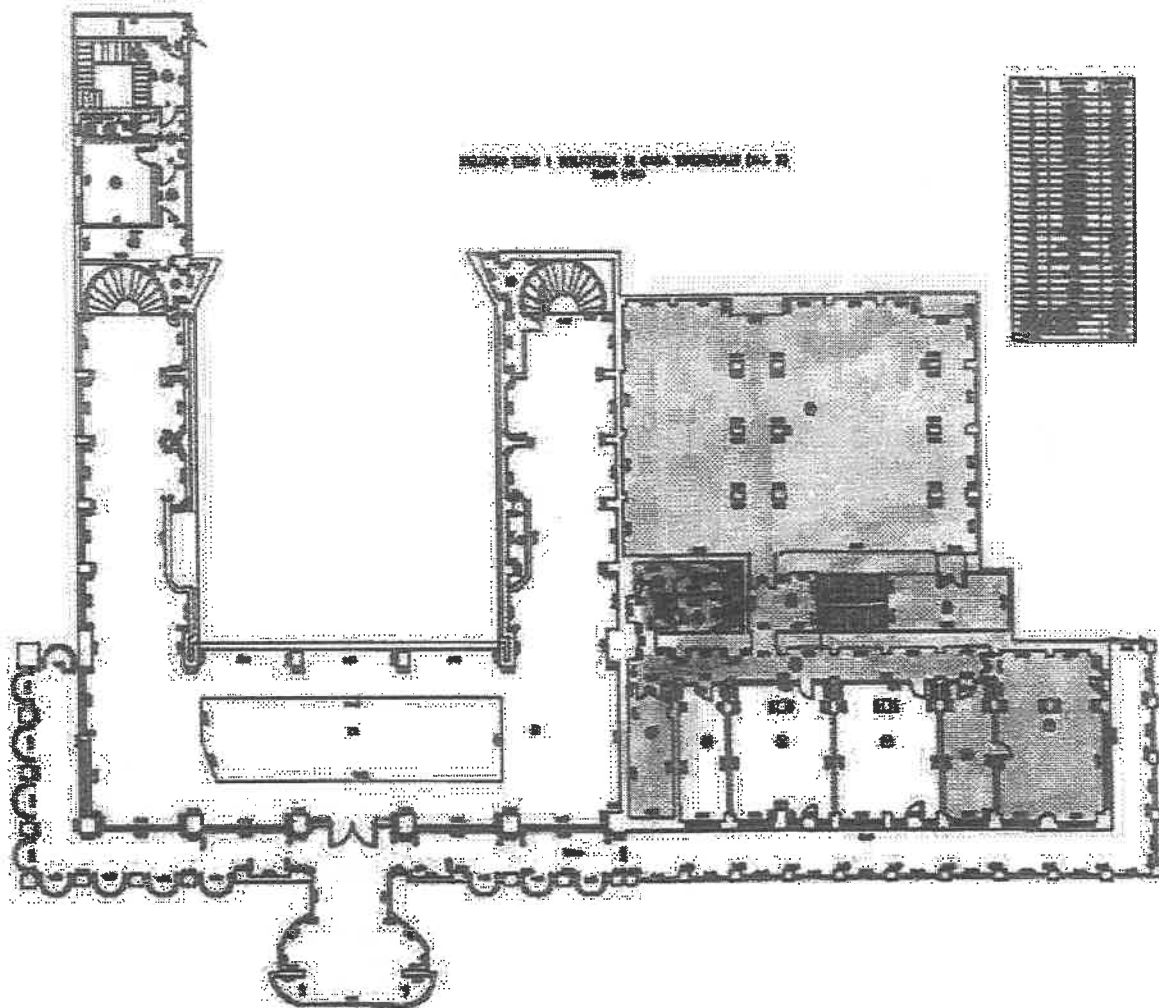

Consiliul Județean Brăila

Spații parter Casa Tineretului = 171,78 mp
Calea Călărași nr. 52 Brăila

Nr. camera	Funcțiune	Suprafață - mp-
1	hol parter	15,2
2	încăpere parter	21,49
3	încăpere parter	130,27
5	casa scări parter	4,82
TOTAL		171,78

Spații etajul 1 Casa Tineretului = 466,84 mp

Calea Călărași nr. 52 Brăila

Nr. cameră	Funcțiune	Suprafață mp-
5	cameră etaj 1	55,53
6	cameră etaj 1	21,17
10	cameră etaj 1	18,67
11	hol etaj 1	40,94
12	încăpere etaj 1	3,83
13	încăpere etaj 1	1,89
14	grup sanitar etaj 1	3,9
15	grup sanitar etaj 1	3,54
16	grup sanitar etaj 1	1,36
17	grup sanitar etaj 1	1,52
18	grup sanitar etaj 1	1,42
19	încăpere etaj 1	1,7
20	casa scării etaj 1	12,74
21	sala et 1	277,27
22	casa scării etaj 1	21,36
TOTAL		466,84

Consiliul Județean Brăila

Spații etaj 2 Casa Tineretului = 296,19 mp

Calea Călărăși nr. 52 Brăila

Nr. camera	Funcțiune	Suprafață mp-
7	cameră etaj 2	44,33
8	cameră etaj 2	44,24
9	cameră etaj 2	21,33
19	încăpere et 2	21,66
20	încăpere etaj 2	34,14
23	hol etaj 2	33,46
24	încăpere etaj 2	24,43
25	încăpere etaj 2	24,59
26	încăpere etaj 2	24
27	încăpere etaj 2	13,3
28	casa scării etaj 2	10,71
TOTAL		296,19