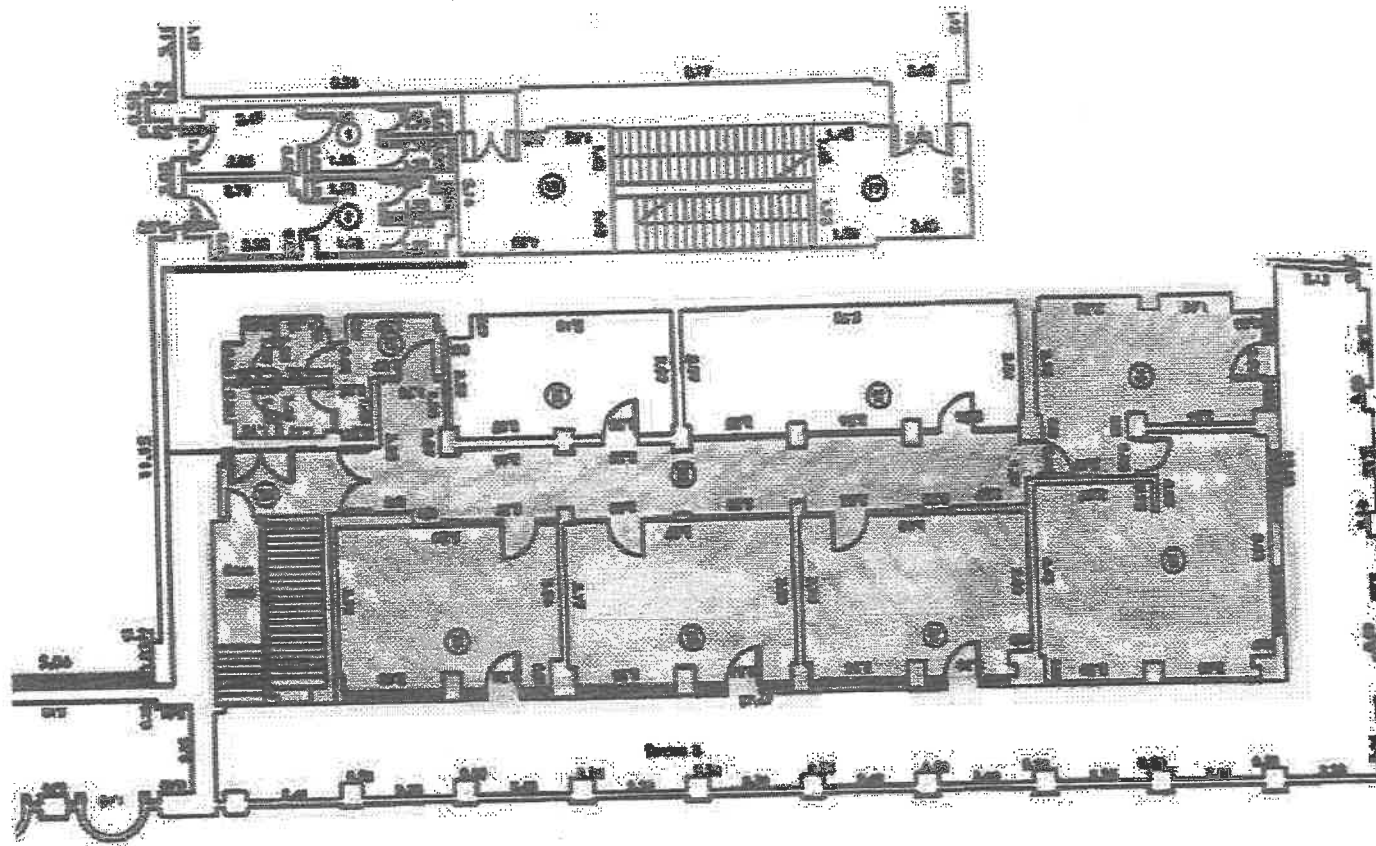

Consiliul Județean Brăila

Spații parter Casa Tineretului = 171,78 mp
Calea Călărași nr. 52 Brăila

Nr. camera	Funcțiune	Suprafață - mp-
1	hol parter	15,2
2	încăpere parter	21,49
3	încăpere parter	130,27
5	casa scări parter	4,82
TOTAL		171,78

Spații etajul 1 Casa Tineretului = 466,84 mp

Calea Călărași nr. 52 Brăila

Nr. cameră	Funcțiune	Suprafață mp-
5	cameră etaj 1	55,53
6	cameră etaj 1	21,17
10	cameră etaj 1	18,67
11	hol etaj 1	40,94
12	încăpere etaj 1	3,83
13	încăpere etaj 1	1,89
14	grup sanitar etaj 1	3,9
15	grup sanitar etaj 1	3,54
16	grup sanitar etaj 1	1,36
17	grup sanitar etaj 1	1,52
18	grup sanitar etaj 1	1,42
19	încăpere etaj 1	1,7
20	casa scării etaj 1	12,74
21	sala et 1	277,27
22	casa scării etaj 1	21,36
TOTAL		466,84

Consiliul Județean Brăila

Spații etaj 2 Casa Tineretului = 296,19 mp

Calea Călărăși nr. 52 Brăila

Nr. camera	Funcțiune	Suprafață mp-
7	cameră etaj 2	44,33
8	cameră etaj 2	44,24
9	cameră etaj 2	21,33
19	încăpere et 2	21,66
20	încăpere etaj 2	34,14
23	hol etaj 2	33,46
24	încăpere etaj 2	24,43
25	încăpere etaj 2	24,59
26	încăpere etaj 2	24
27	încăpere etaj 2	13,3
28	casa scării etaj 2	10,71
TOTAL		296,19